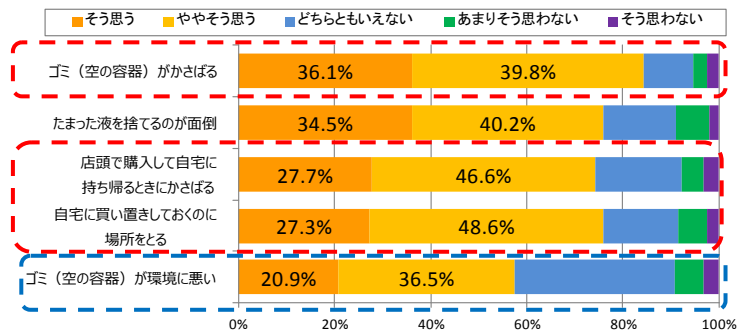

薄さ約4.5cmのスリムなつめかえ除湿剤 『ドライ&ドライUPスリム』 新発売！

白元アース株式会社(本社:東京都台東区、社長:吉村一人)は、つめかえタイプの置き型除湿剤『ドライ&ドライUPスリム』を2月1日より新発売いたします。

現在、貯水タイプ*の除湿剤ユーザーの多くは買い物時や保管時、廃棄時などに“容器がかさばること”に対して不満をいただいていることがわかりました。(白元アース調べ)

*液がたまるタイプ

そこで、新形状の詰替えタイプの除湿剤を発売いたします。容器は薄さ約4.5cmとスリムな形状で、押入れや下駄箱などの収納空間の狭いすきまにも入ります。さらに、容器をつなげて使用できるフックが付いており、複数つなげることでクローゼットなどの奥行きのある収納空間でも出し入れが簡単です。

スリムな容器ですが、除湿量350mLです。また、透明容器なので、湿気を吸って液がたまっている様子が見えます。『つめかえ用3個入』はチャック付きパッケージ袋のため、一度に使い切らない場合、保存に便利です。使用後は、たった液を捨てた薬剤袋のみがゴミとなるので、廃棄時にもかさばらない仕様です。

使い捨て貯水タイプの除湿剤の不満点は？

(DATA: 白元アース N=貯水型除湿剤ユーザー249人)

ドライ&ドライUPスリム
容器付き